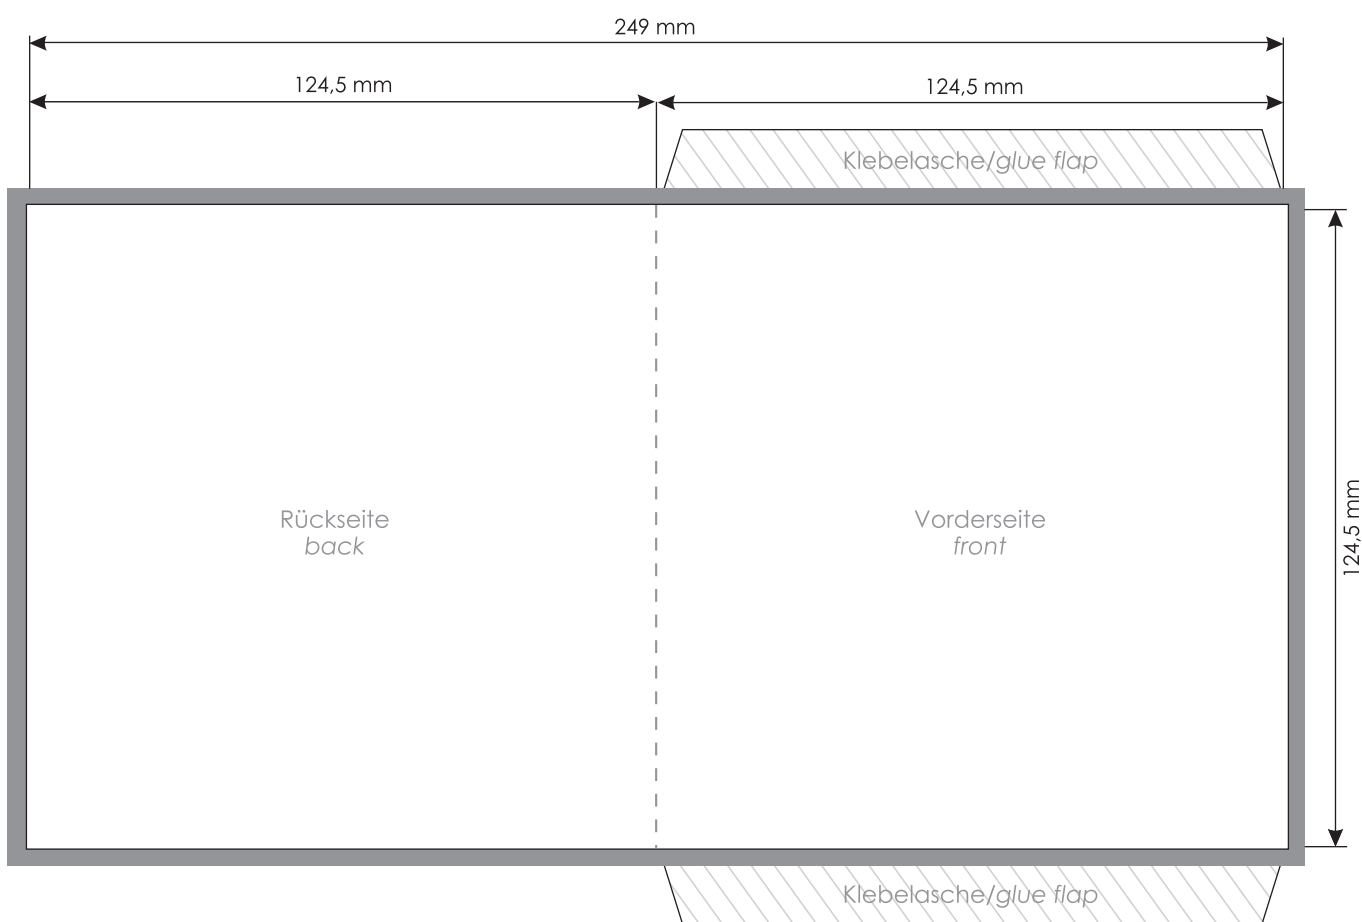

# Stecktasche/Sleeve

Endformat/*final size*: 124,5 mm x 124,5 mm

Offenes Format/*open size*: 249 mm x 124,5 mm + 3 mm Beschnittzugabe

Sicherheitsabstand/*safety distance*: 3 mm

Die Öffnung der Stecktasche ist rechts/*the opening is on the right side*

■ Beschnittzugabe/*bleed area*

/// Nicht bedruckbarer Bereich/*non-printing area*

! Falz/*fold*