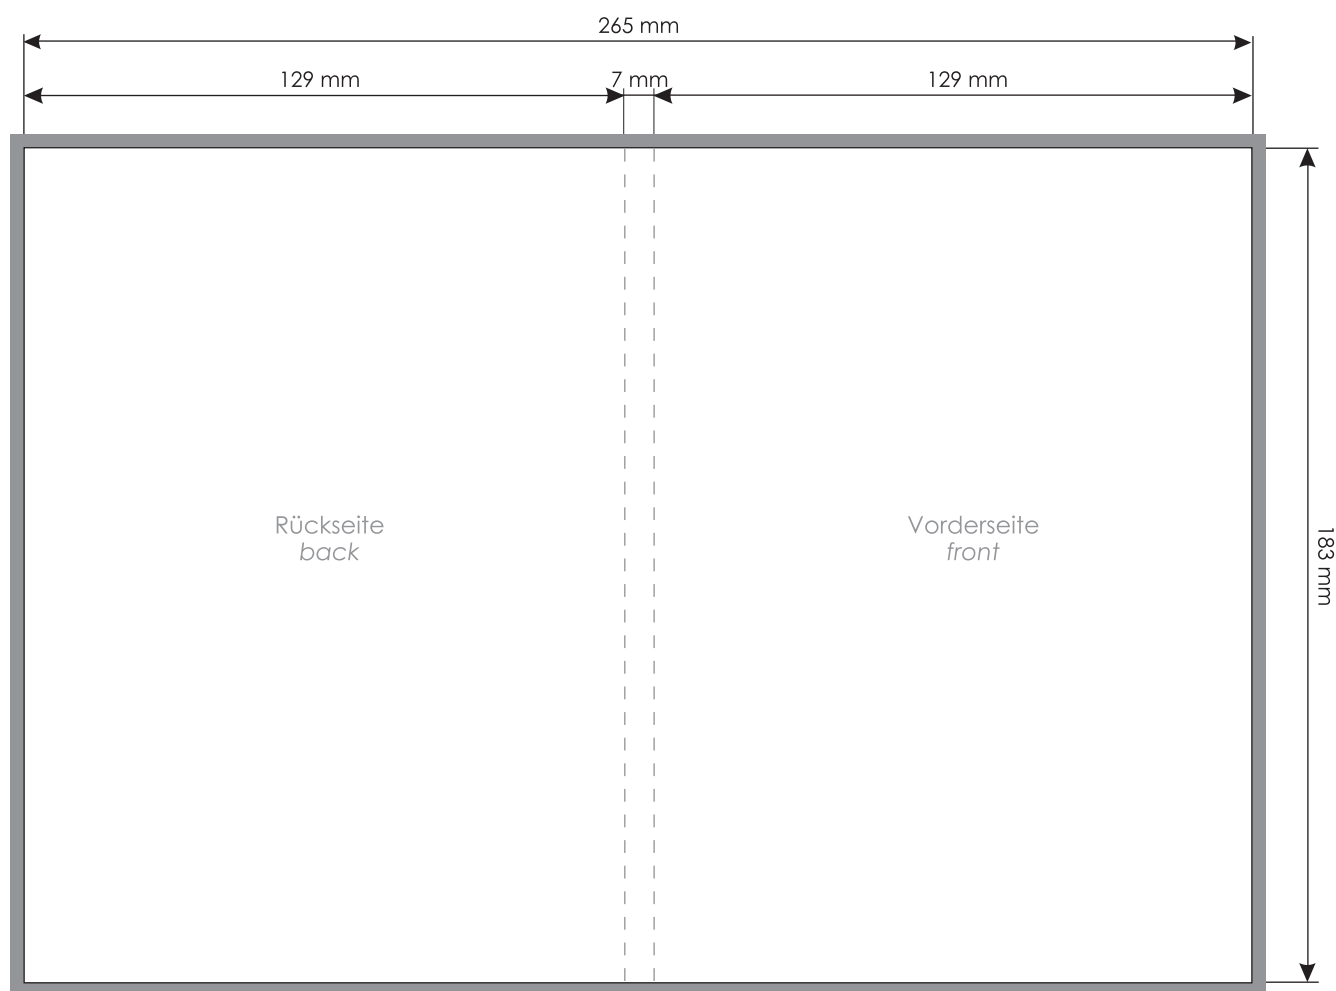

DVD Inlay 7 mm

Endformat/*final size*: 129 mm x 183 mm

Offenes Format/*open size*: 265 mm x 183 mm + 3 mm Beschnittzugabe

Sicherheitsabstand/*safety distance*: 3 mm

■ Beschnittzugabe/*bleed area*

┆ Falz/*fold*