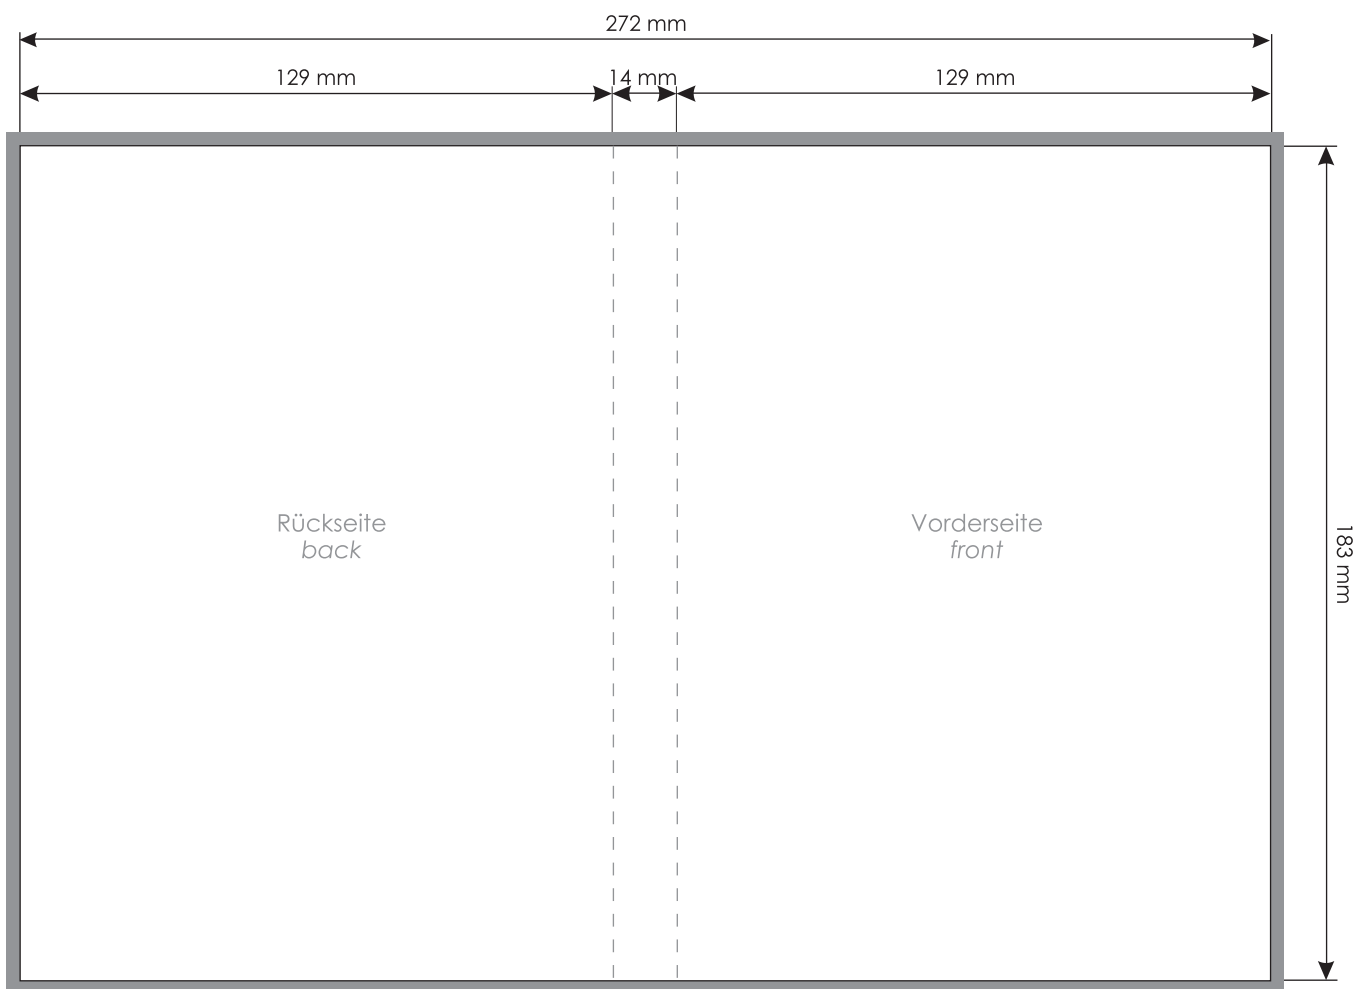

DVD Inlay 14 mm

Endformat/*final size*: 129 mm x 183 mm

Offenes Format/*open size*: 272 mm x 183 mm + 3 mm Beschnittzugabe

Sicherheitsabstand/*safety distance*: 3 mm

■ Beschnittzugabe/*bleed area*

! Falz/*fold*