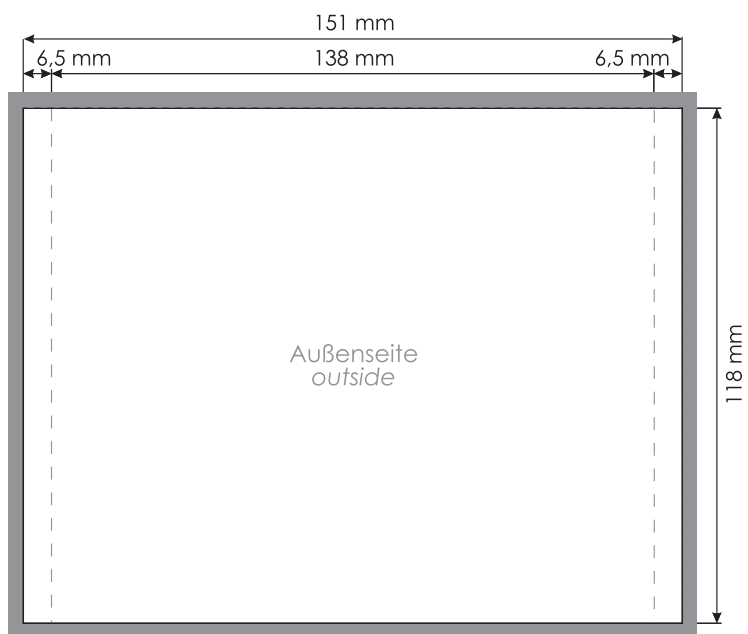

CD Inlay

Endformat/*final size*: 138 mm x 118 mm

Offenes Format/*open size*: 151 mm x 118 mm + 3 mm Beschnittzugabe

Sicherheitsabstand/*safety distance*: 3 mm

≡ Sichtbarer Bereich bei transparentem Tray/
Visible area with transparent tray

■ Beschnittzugabe/*bleed area*

⋮ Falz/*fold*