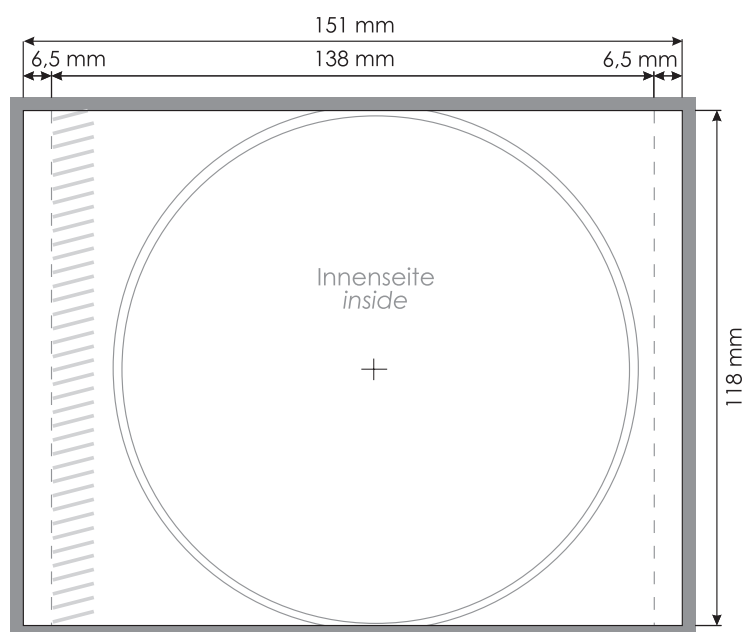

CD Inlay

Endformat/*final size*: 138 mm x 118 mm

Offenes Format/*open size*: 151 mm x 118 mm + 3 mm Beschnittzugabe

Sicherheitsabstand/*safety distance*: 3 mm

≡ Sichtbarer Bereich bei transparentem Tray/
Visible area with transparent tray

■ Beschnittzugabe/*bleed area*

⋮ Falz/*fold*